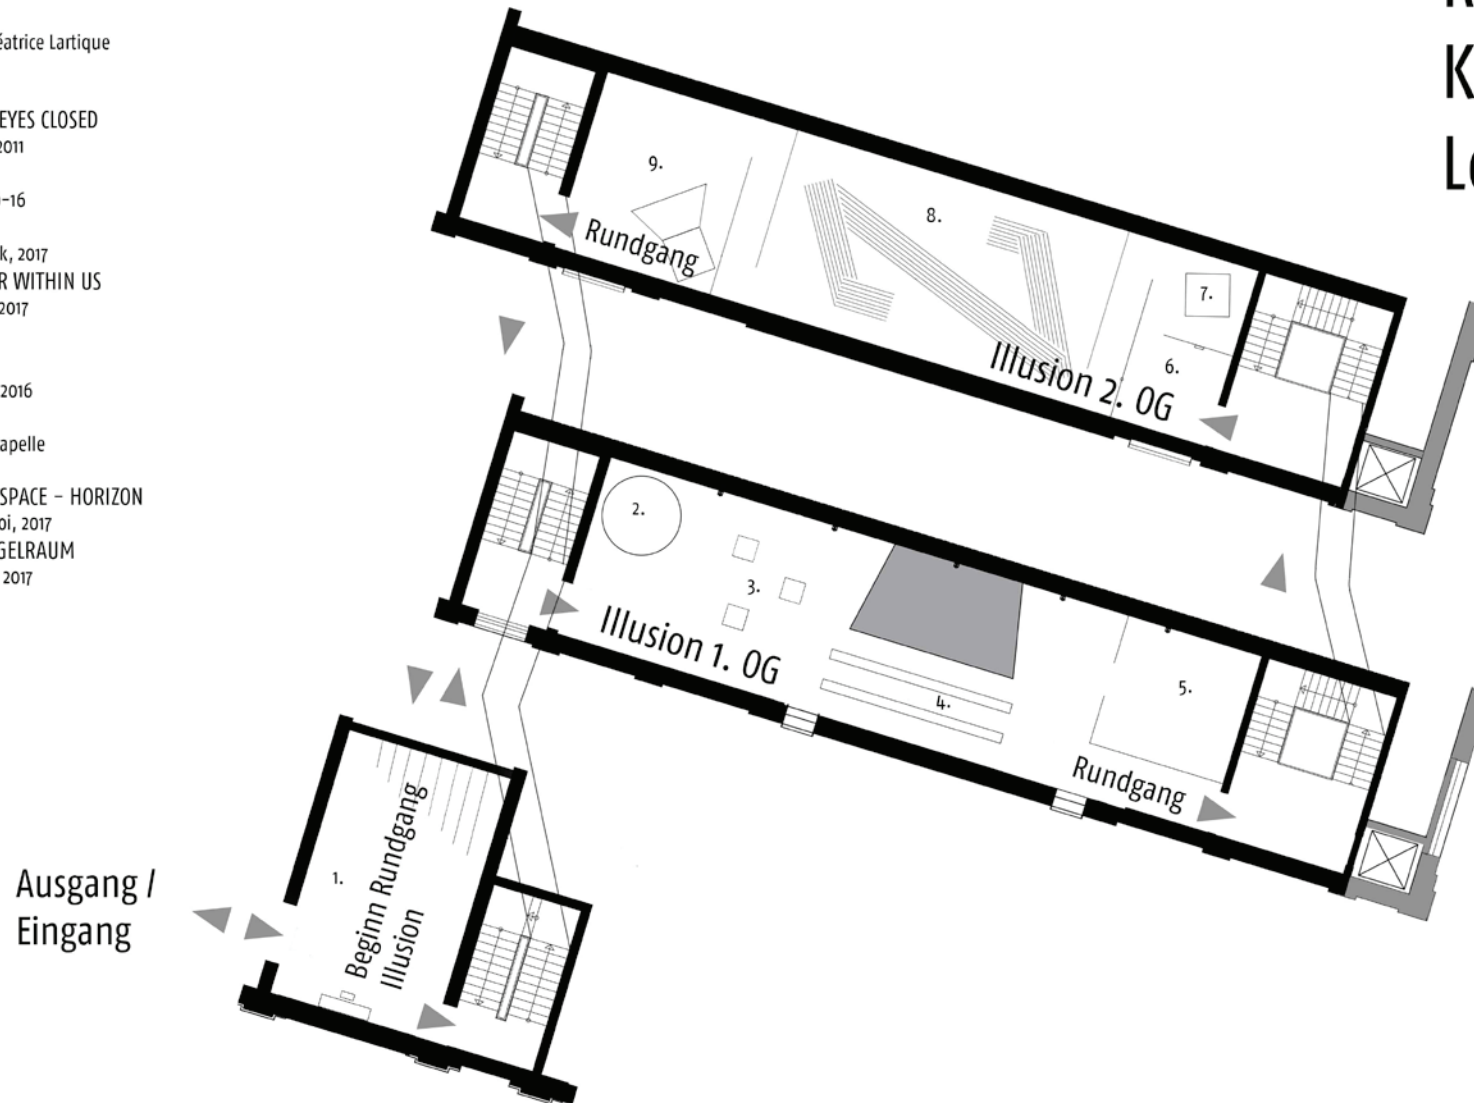

Raumplan Kunstkraftwerk Leipzig

1. PORTEE
Cyril Diagne / Béatrice Lartique
2014
2. SEEING WITH EYES CLOSED
Ivana Franke, 2011
3. TRINITY
Ben Tyers, 2009-16
4. VALLEY
Karolina Halatek, 2017
5. THE STRANGER WITHIN US
WISP Kollektiv, 2017
6. I
David Rickard, 2016
7. NUIT ETOILEE
Guillaume Lachapelle
2012
8. DRAWING IN SPACE - HORIZON
Jeong moon Choi, 2017
9. STERNENSPIEGELRAUM
Holger Schulze, 2017