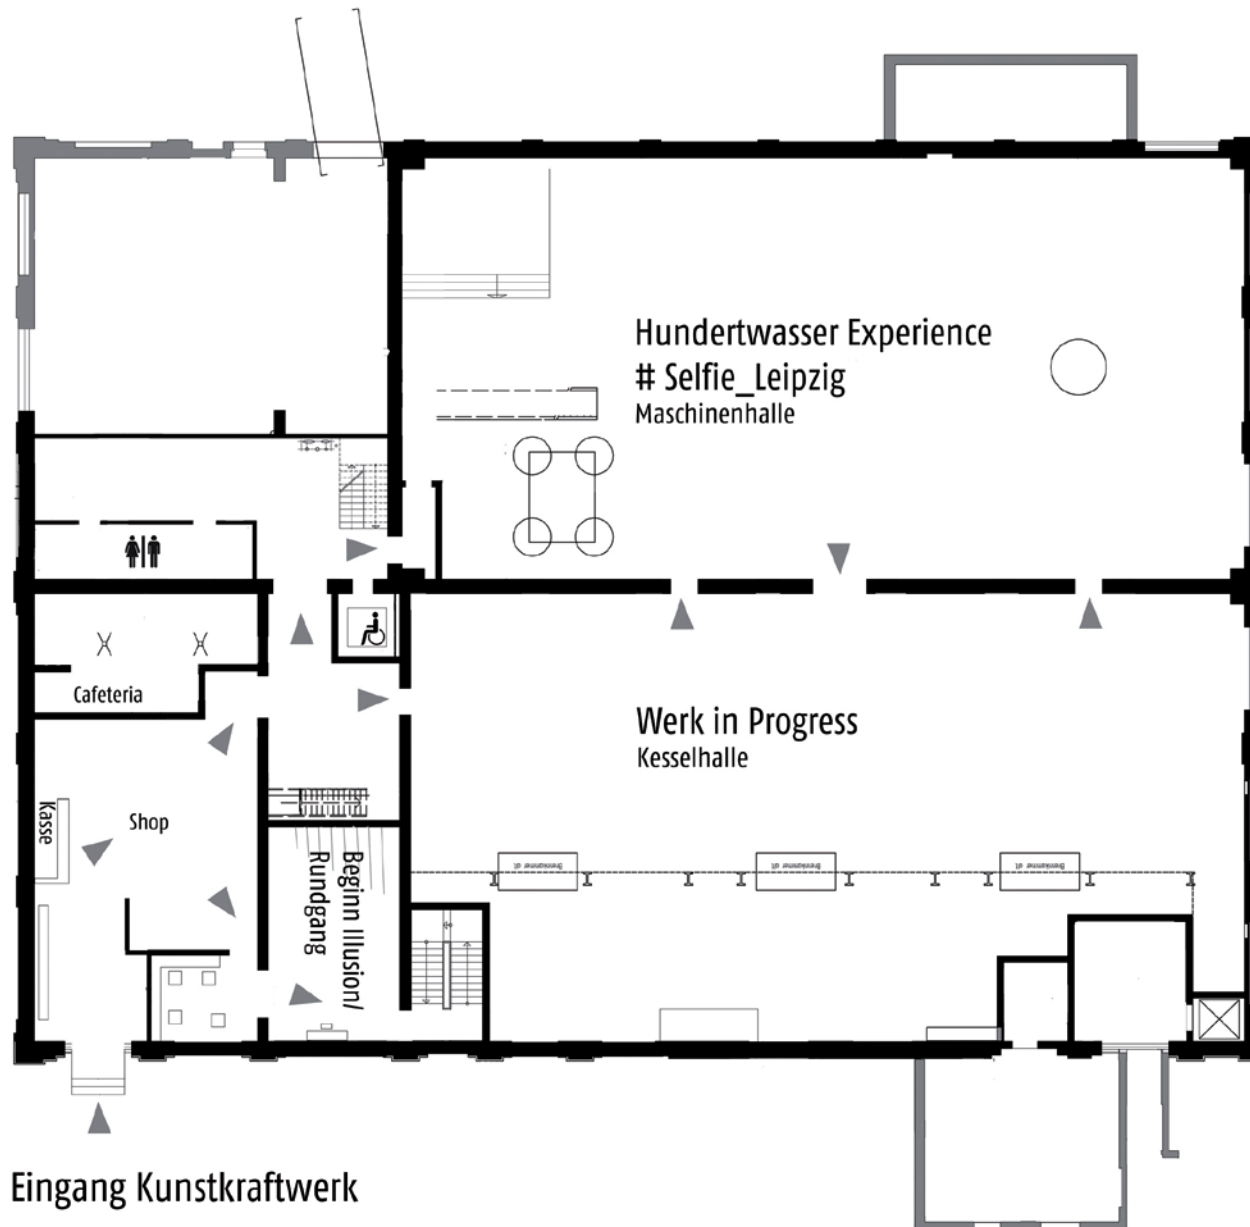

Raumplan Kunstkraftwerk Leipzig

1. PORTEE
Cyril Diagne / Béatrice Lartique
2014
2. SEEING WITH EYES CLOSED
Ivana Franke, 2011
3. TRINITY
Ben Tyers, 2009-16
4. VALLEY
Karolina Halatek, 2017
5. THE STRANGER WITHIN US
WISP Kollektiv, 2017
6. I
David Rickard, 2016
7. NUIT ETOILEE
Guillaume Lachapelle
2012
8. DRAWING IN SPACE - HORIZON
Jeong moon Choi, 2017
9. STERNENSPIEGELRAUM
Holger Schulze, 2017